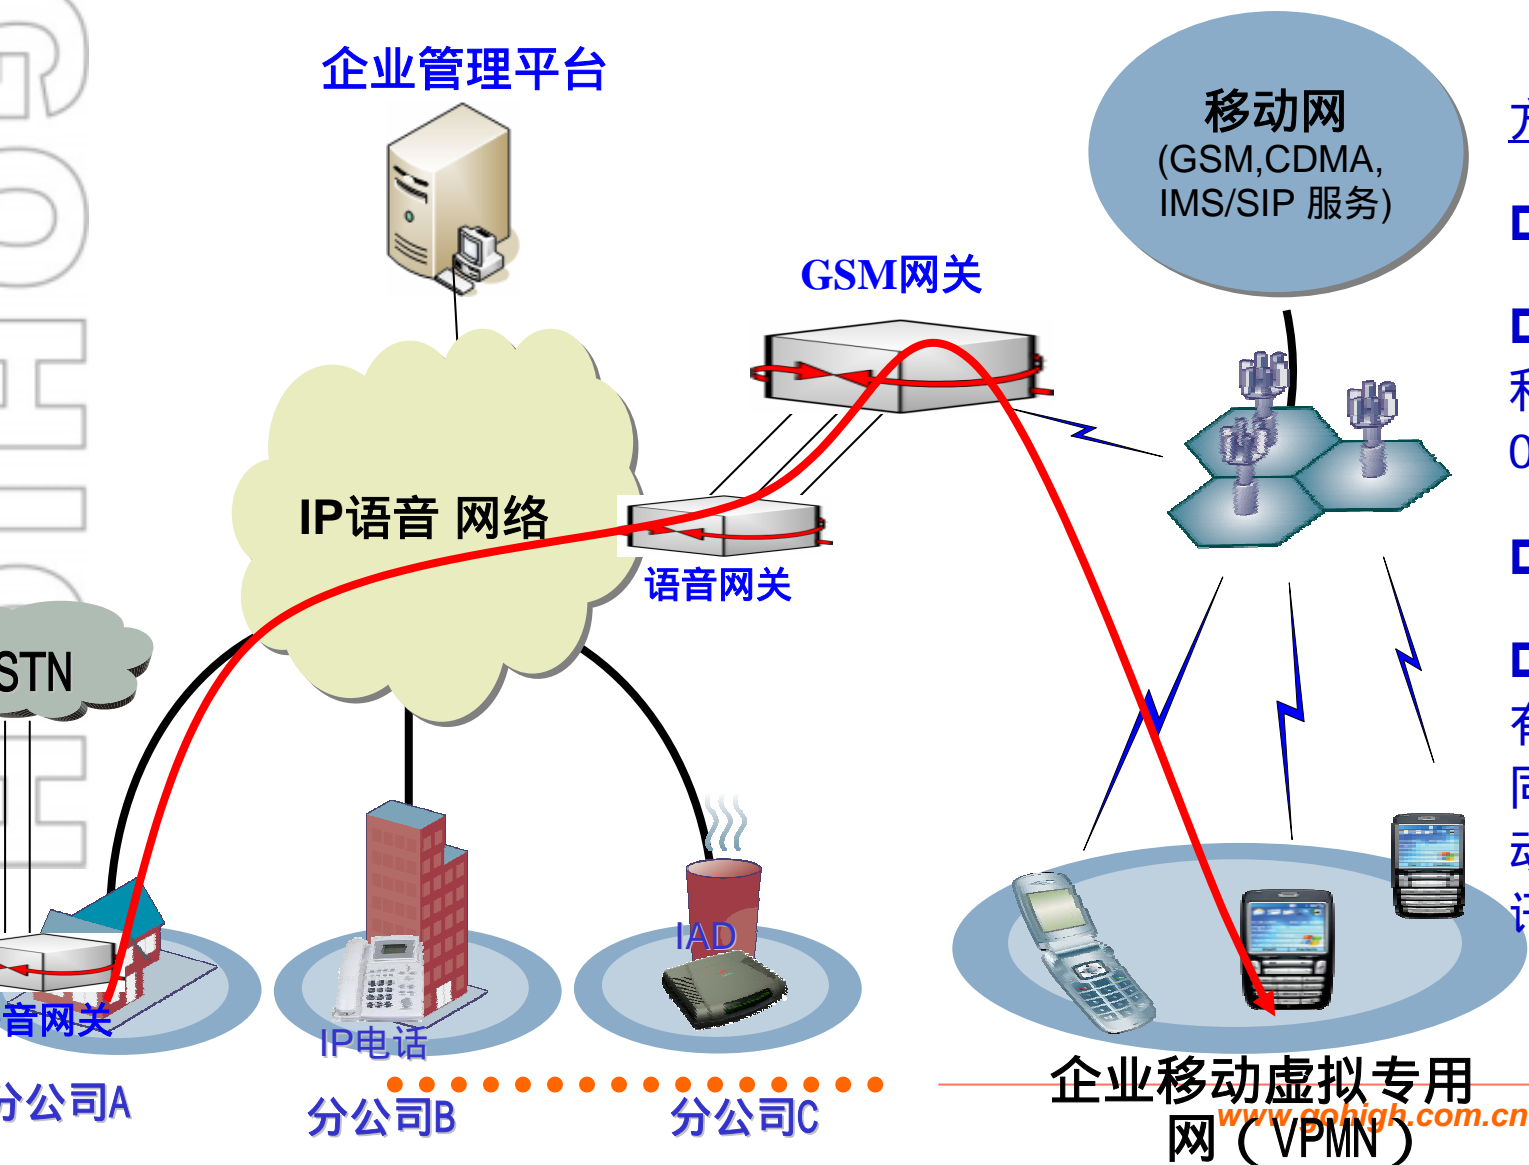

方案特点

- □融合移动网
- □实现员工手机和企业内部通话0话费
- □内部小号互通
- □不光解决企业有线通讯费用同时解决企业移动内部之间的通讯费用