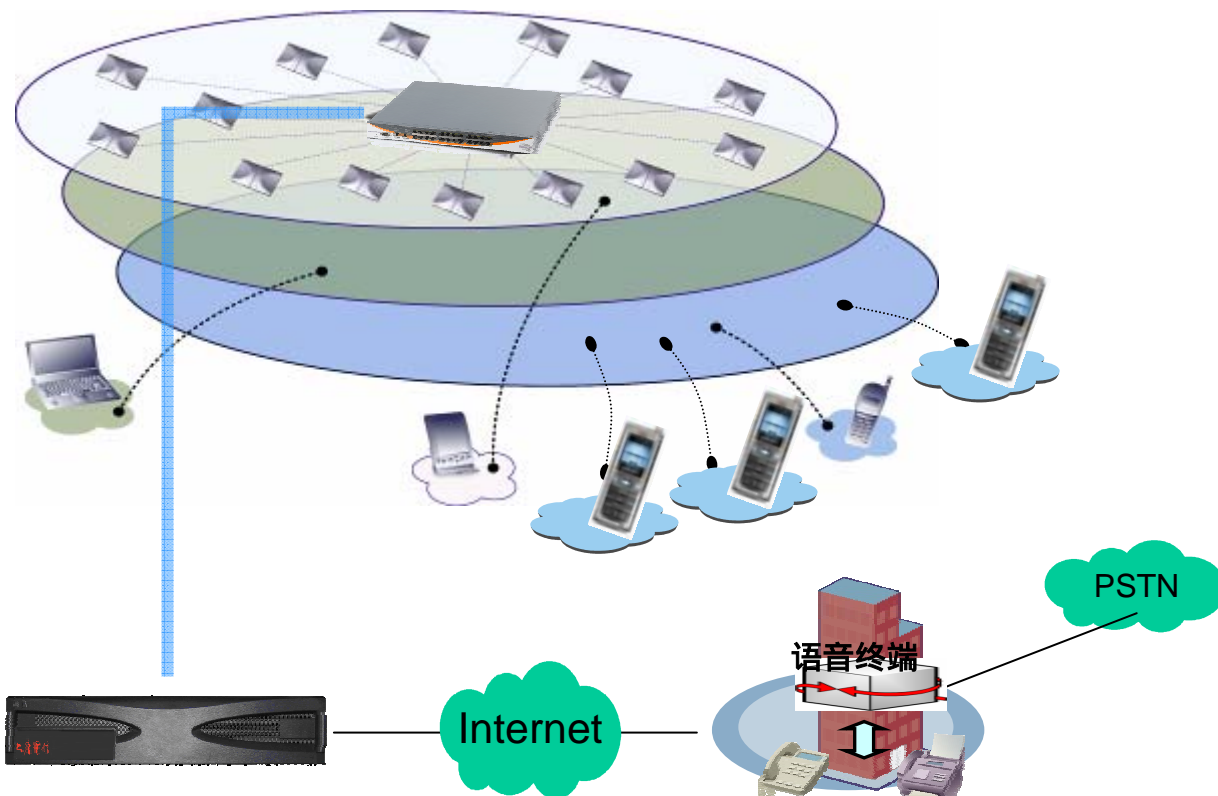

## 方案特点

- 不改变原来号码
- 不改变原来机号
- 员工桌面保留原来电话
- 一机双号
- 断电逃生
- 断网逃生
- 平台故障逃生
- 很方便实现异地接入

## 方案特点

- 融合移动网
- 实现员工手机和企业内部通话0话费
- 内部小号互通
- 不光解决企业有线通讯费用同时解决企业移动内部之间的通讯费用

无线交换机

前端AP

语音业务管理系统

## 方案特点

- 融合企业WLAN无线网络
- 无需布线
- 内部分机移动漫游
- 无缝切换
- 适用企业特种工作区域
- 适用于任何WLAN无线网络环境
- 在医疗、教育、酒店仓储、物流应用广泛