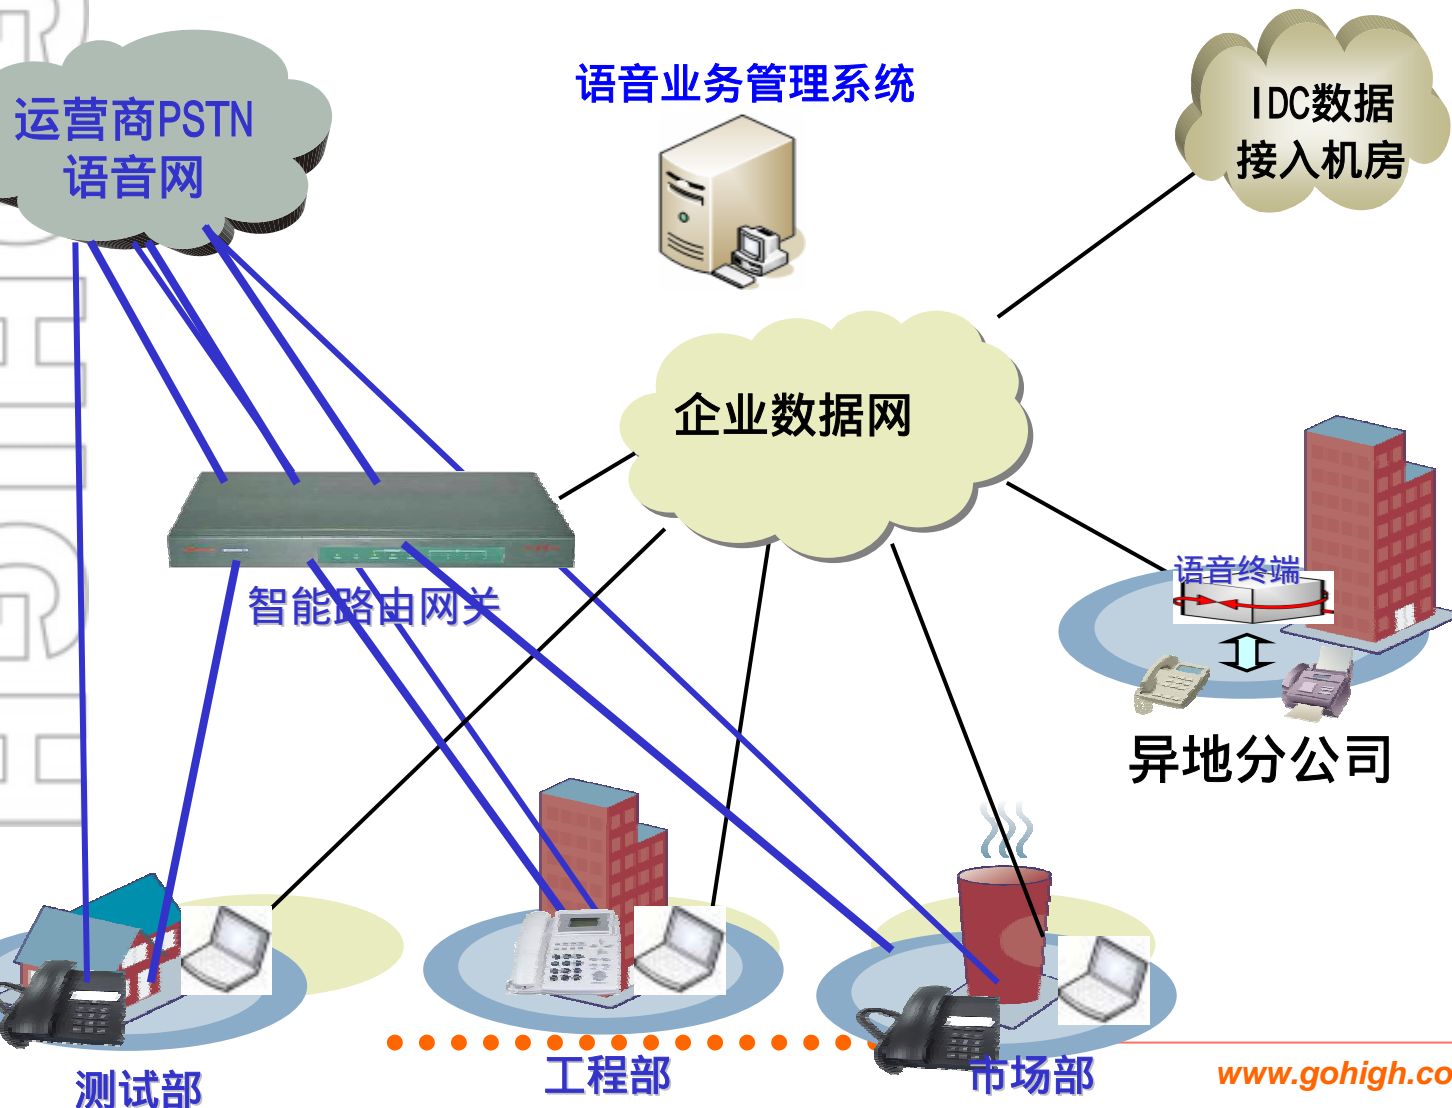

### ✓ 如何保障？

如电源问题，网络问题（网络质量、网络安全、语音呼叫安全等），系统问题（如核心平台瘫痪）

## 方案特点

- 企业原有语音网不变
- 对原有呼叫无任何影响
- 可以在PBX上串联或下联改造
- PBX任何情况都可以接入
- 实现异地接入
- 内部呼叫0话费
- 投资小

[www.gohigh.com.cn](http://www.gohigh.com.cn)