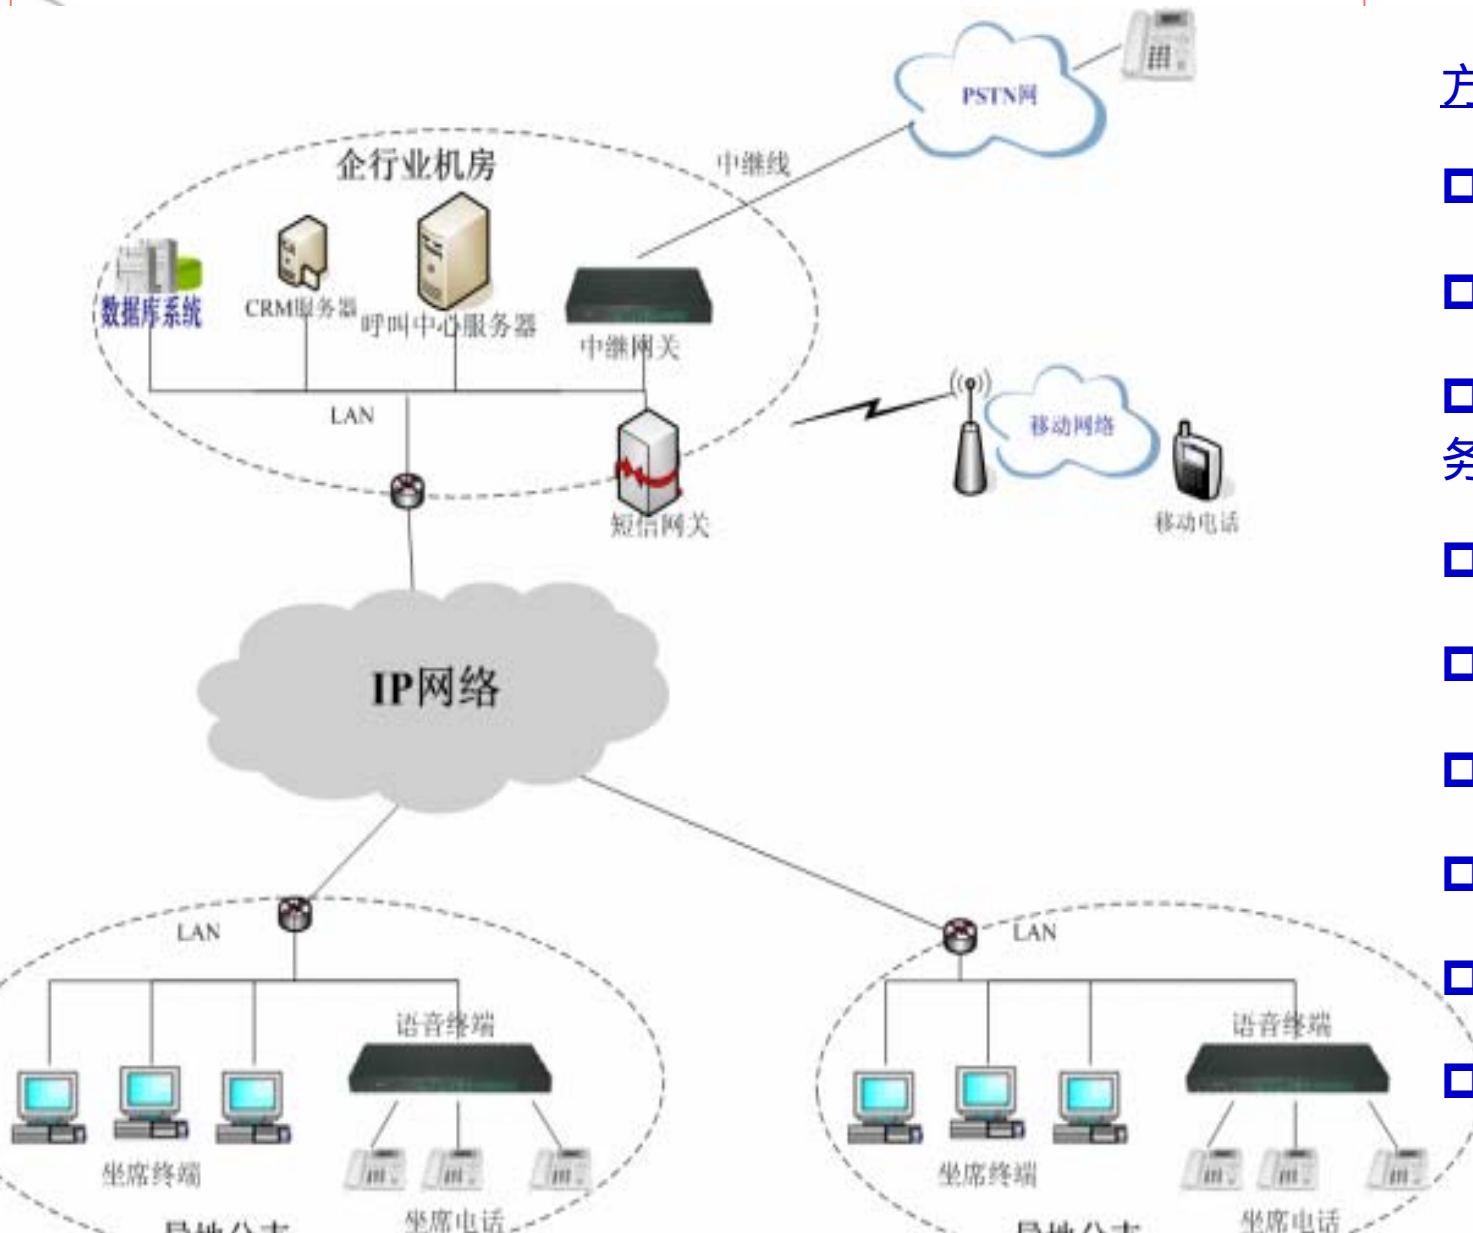

PBX

PSTN

PBX终端

## 方案特点

□解决UC和有  
线网络的互联

□实现UC终端  
和企业电话融合

## 方案特点

- 解决传统呼叫中心缺点
- 本地坐席延伸
- 呼叫路由汇接
- WEB呼叫应用
- 外拨IP化
- 实现简单
- 投资少