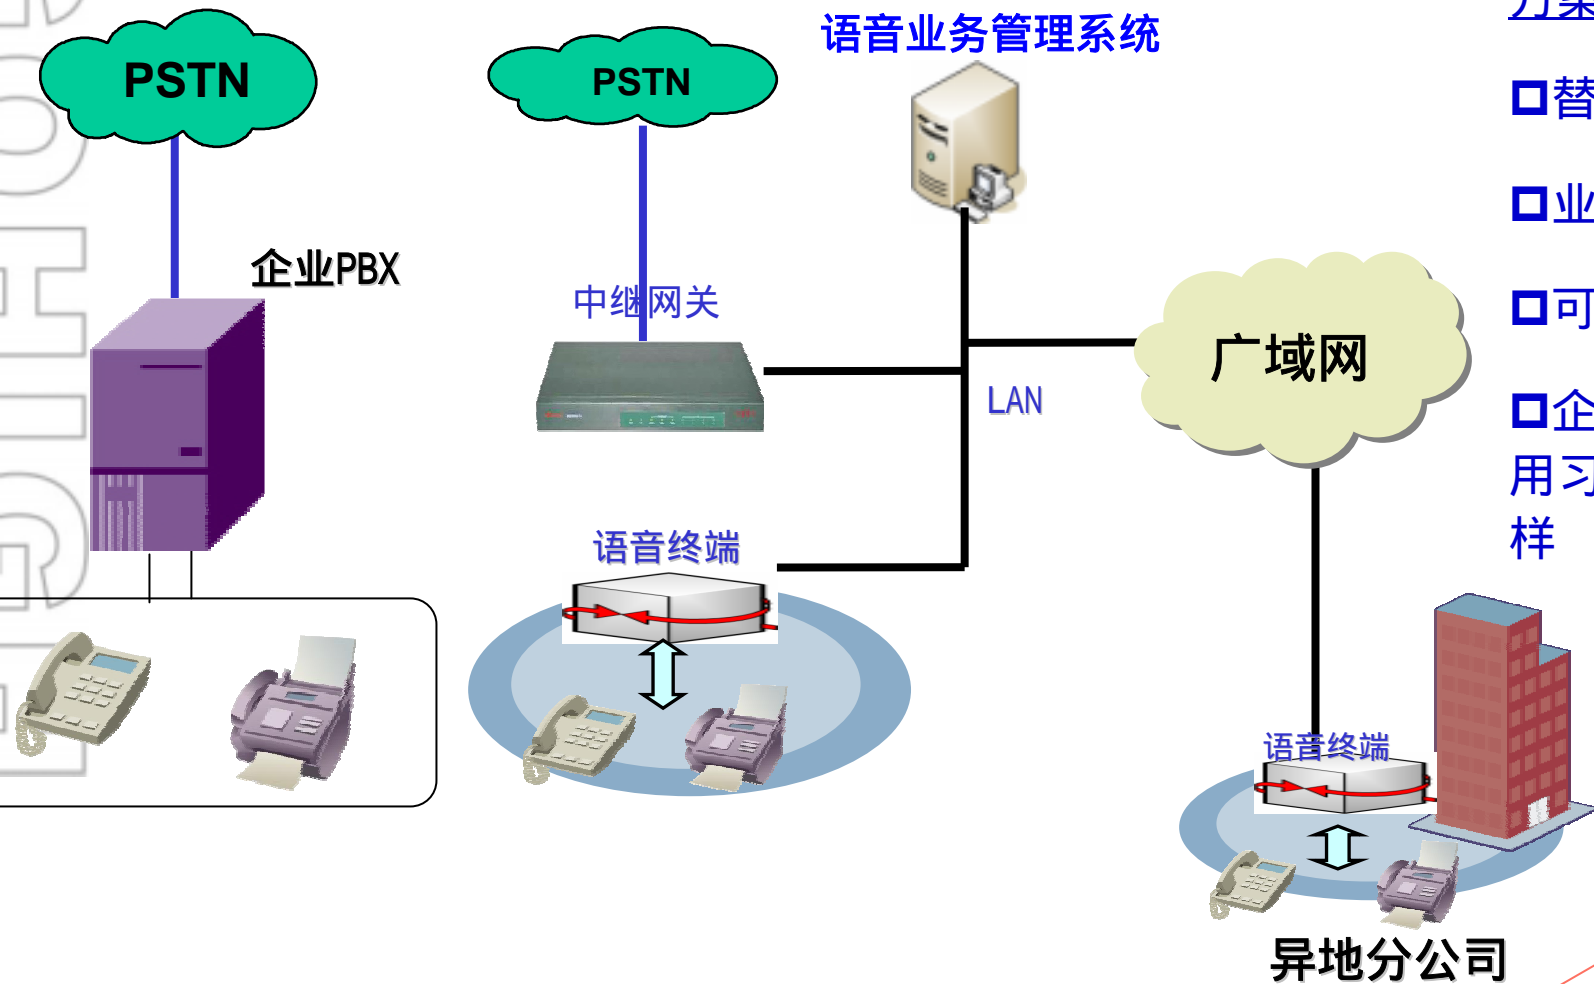

## 方案特点

- 融合移动网
- 实现员工手机和企业内部通话0话费
- 内部小号互通
- 不光解决企业有线通讯费用同时解决企业移动内部之间的通讯费用

无线交换机

前端AP

语音业务管理系统

## 方案特点

- 融合企业WLAN无线网络
- 无需布线
- 内部分机移动漫游
- 无缝切换
- 适用企业特种工作区域
- 适用于任何WLAN无线网络环境
- 在医疗、教育、酒店仓储、物流应用广泛