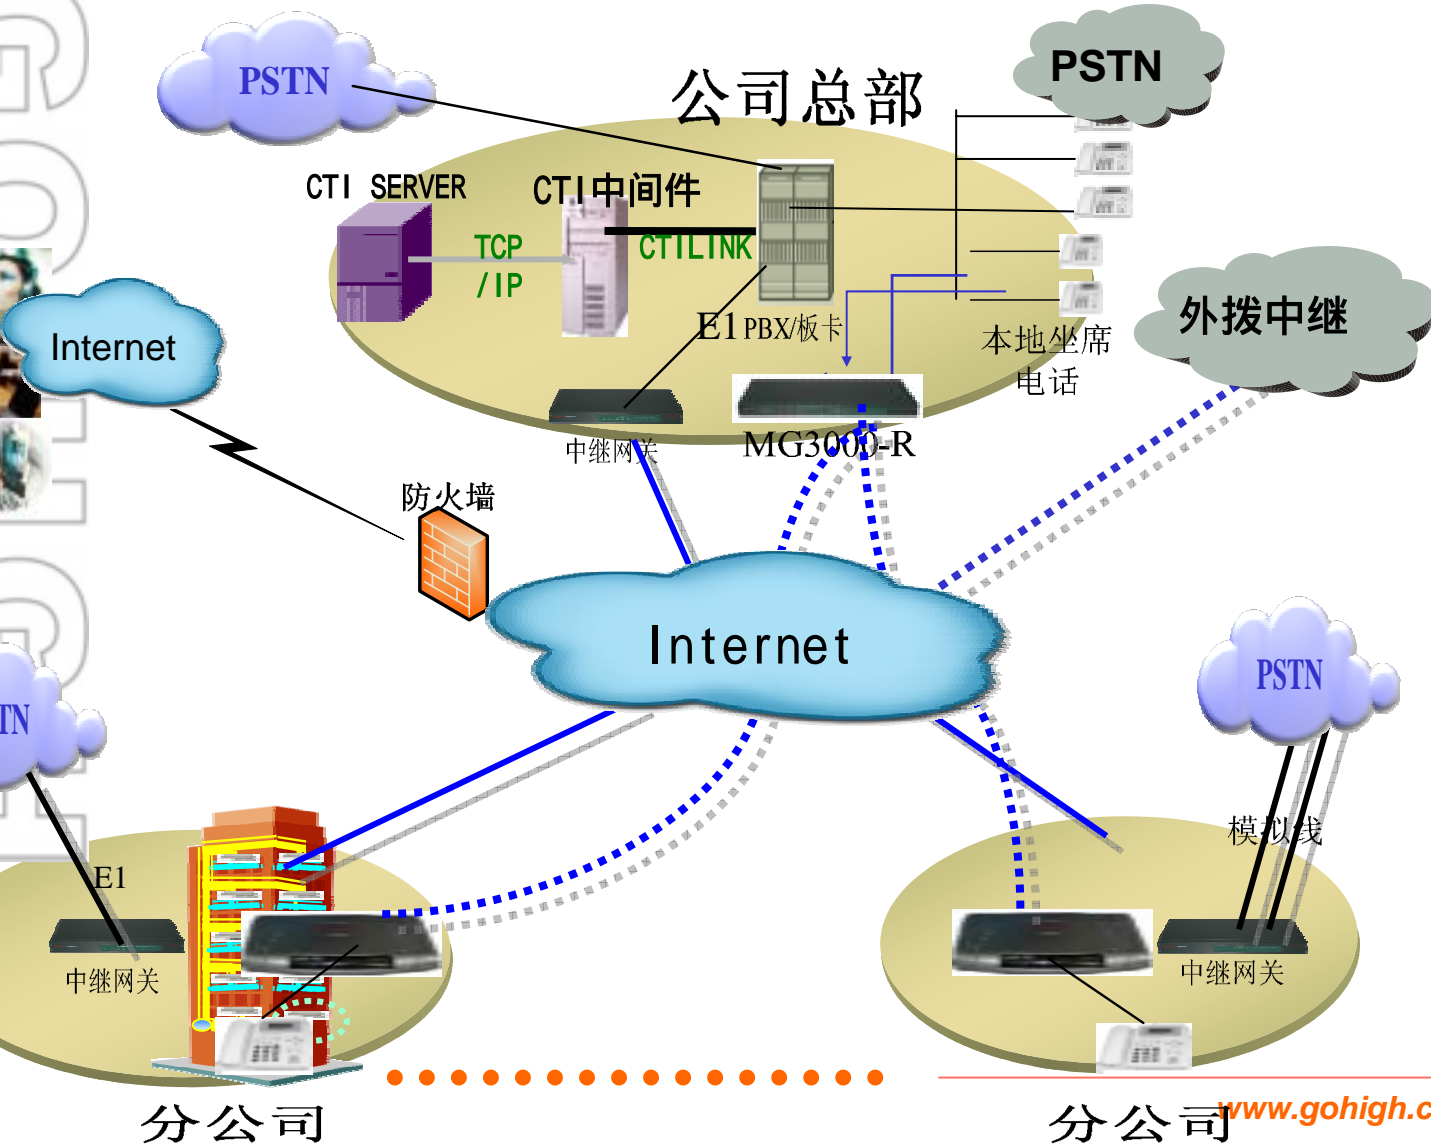

## 全新亮相：

- ✓ 与微软OCS2007全面互通
- ✓ 与国内擎旗UC互通

Mediation服务器

OCS服务器

IP

UCG3000

UC终端

中继线

PBX

PSTN

PBX终端

## 方案特点

□解决UC和有  
线网络的互联

□实现UC终端  
和企业电话融合